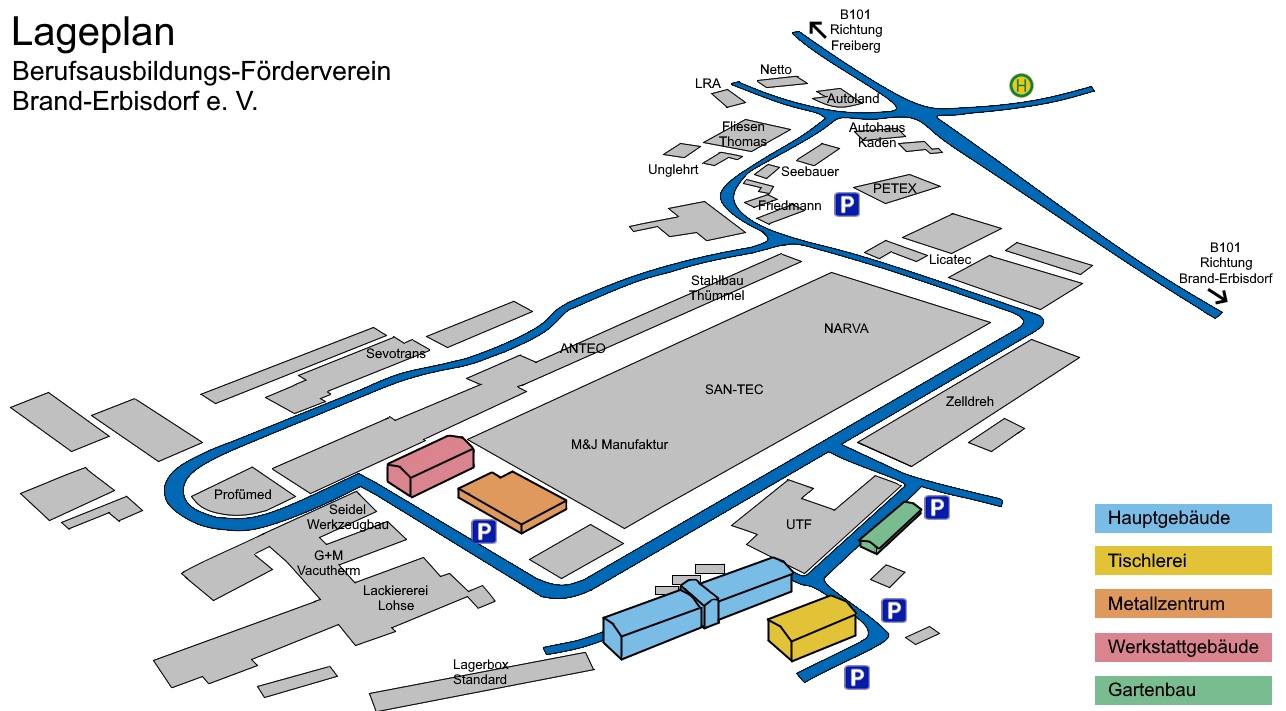

Lageplan

Berufsausbildungs-Förderverein
Brand-Erbisdorf e. V.

Übersicht zum Tag der offenen Tür

Hauptgebäude

Bereiche

- Hauswirtschaft
- Lager/Handel
- Büro
- Hotel- und Gaststättengewerbe
- Berufsorientierung

Aktionen und Angebote

- Kantine mit Speisen und Getränken
- Cafeteria (Angebote von selbstgebackenem Kuchen)
- Verkaufsbasar
- Schnäppchenmarkt
- Hubwagenparcours
- Herstellung von Geschenktüten
- Herstellung einer kleinen Näharbeit

- Metallbe- und -verarbeitung
- Verbundausbildung

Aktionen und Angebote

- Herstellung eines Chips für Einkaufswagen
- 3D-Druck
- Laserbearbeitungsmaschine

Werkstattgebäude

Bereiche

- Bau (Schülerprojekt)
- Farben und Lacke
- Elektro (Verbundausbildung)
- Metall (Schülerprojekt)